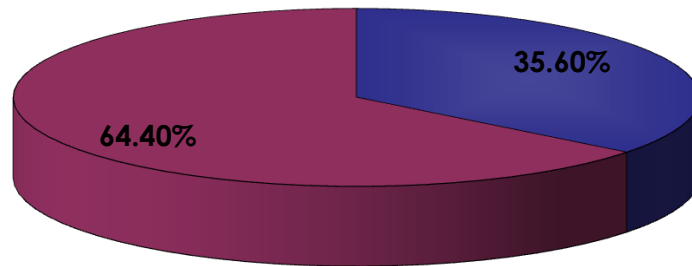

**PORCENTAJE LLAMADAS RECIBIDAS Y TRANSFERIDAS EN EL *788
ENERO, 2013**

MES	TOTAL LLAMADAS RECIBIDAS	LLAMADAS MOLESTOSAS	%	LLAMADAS TRANSFERIDAS	%
ENERO	19,520	6,950	35.60	12,570	64.40
TOTAL	19,520	6,950	35.60	12,570	64.40

Fuente: Programa Call Center.

**PORCENTAJE LLAMADAS
RECIBIDAS Y TRANSFERIDAS EN EL *788,
ENERO, 2013**

■ LLAMADAS MOLESTOSAS ■ LLAMADAS TRANSFERIDAS